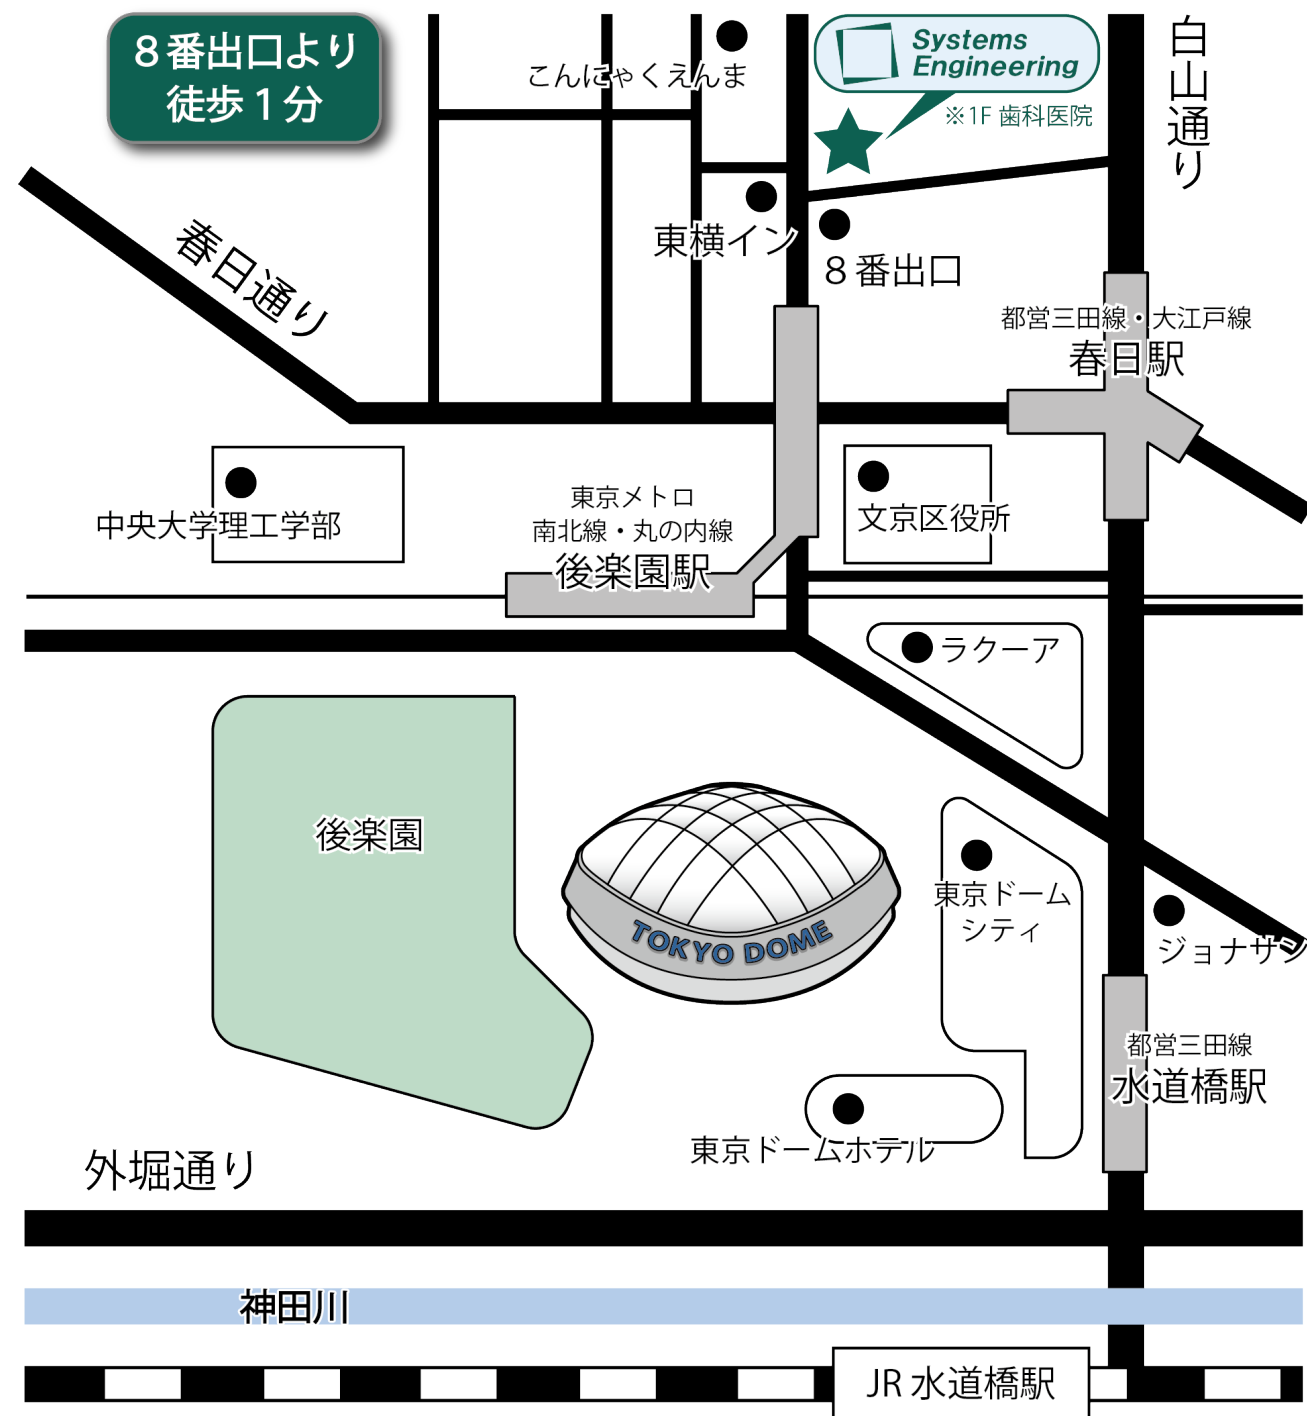

アクセスのご案内

東横イン側からの外観

エントランス

- ◆ 都営大江戸線・三田線「春日駅」 / 東京メトロ南北線・丸の内線「後楽園駅」 B 8 出口より徒歩 1 分
- ◆ JR総武線 水道橋駅より徒歩 10 分

株式会社 システムズエンジニアリング

〒112-0002 東京都文京区小石川1-4-12 文京ガーデンザウエスト801

TEL 03-3868-2634 FAX 03-3868-2633

<https://www.systems-eng.co.jp>